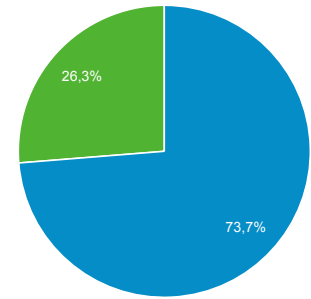

Resumen de la audiencia

Todos los usuarios
100,00 % Usuarios

1 sept 2021 - 30 sept 2021

Resumen

■ New Visitor ■ Returning Visitor

Ciudad	Usuarios	% Usuarios
1. Guadalajara	1.098	38,31 %
2. Zapopan	438	15,28 %
3. (not set)	118	4,12 %
4. Santiago de Queretaro	109	3,80 %
5. Mexico City	100	3,49 %
6. Tlaquepaque	95	3,31 %
7. Arandas	89	3,11 %
8. San Agustin	69	2,41 %
9. Tuxpan	43	1,50 %
10. Tonalá	43	1,50 %